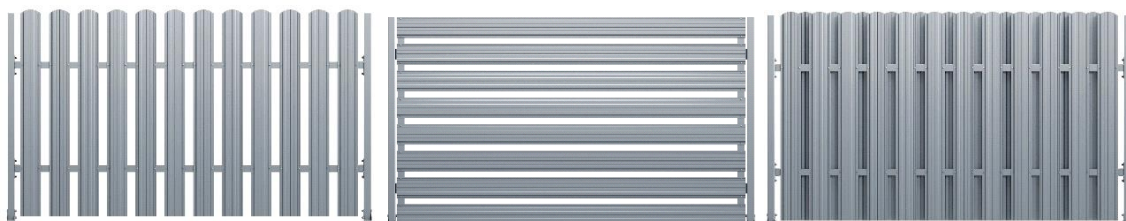

Acél kerítés rendszer

Sicuro

Forte

Spazio

Unico

Oblique end

Simple end

Rounded end

Rounded end

Simple end

Rounded end

Simple end

Acél lamellák

Anyag	Egy - kétoldali festés	Vastagság	Ár/fm /Bruttó
Polyester fényes	Egyoldali festés	0,5 mm	1048 Ft
	Kétoldali festés	0,5 mm	1146 Ft
Ultramat	Egyoldali festés	0,5 mm	1090 Ft
	Kétoldali festés	0,5 mm	1217 Ft
Faimitáció	Egyoldali festés	0,5 mm	1351 Ft
	Kétoldali festés	0,5 mm	1886 Ft

Építési elemek

Típus		Ár/drb/Bruttó		
	Oszlop 60x40	2,0 fm	6002 Ft	
		2,4 fm	7195 Ft	
	MS-40	Oszlopra erősítő	4756 Ft	
	MZ-B1B2	Erősítő oszlophoz	5031 Ft	
	Rúd	40x30	1,2 fm	3096 Ft
			2 fm	5158 Ft
			2,5 fm	6452 Ft
	MZ-V	Szögre szerelés függőleges rögzítéshez	1984 Ft	

	MZ-H	Szög szerelés vízszintes rögzítéshez	1632 Ft/db	
	Műanyag tömítés oszlopra	Szürke, barna, fekete, zöld	239 Ft/db	
		Műanyag tömítés rúdra	Fekete	239 Ft/db
	Takaró szegély (elérhető kétoldali festett kivitelben)	Polyester fényes	1027 Ft/db	
		Ultramát	1182 Ft/db	
		Faimitáció	1301 Ft/db	
	Popszegecs (250 db)	Barna, világos barna, szürke, fekete	5228 Ft/doboz	
	Festett csavar (250 db)	Barna, világos barna, szürke, Fekete	6044 Ft/doboz	